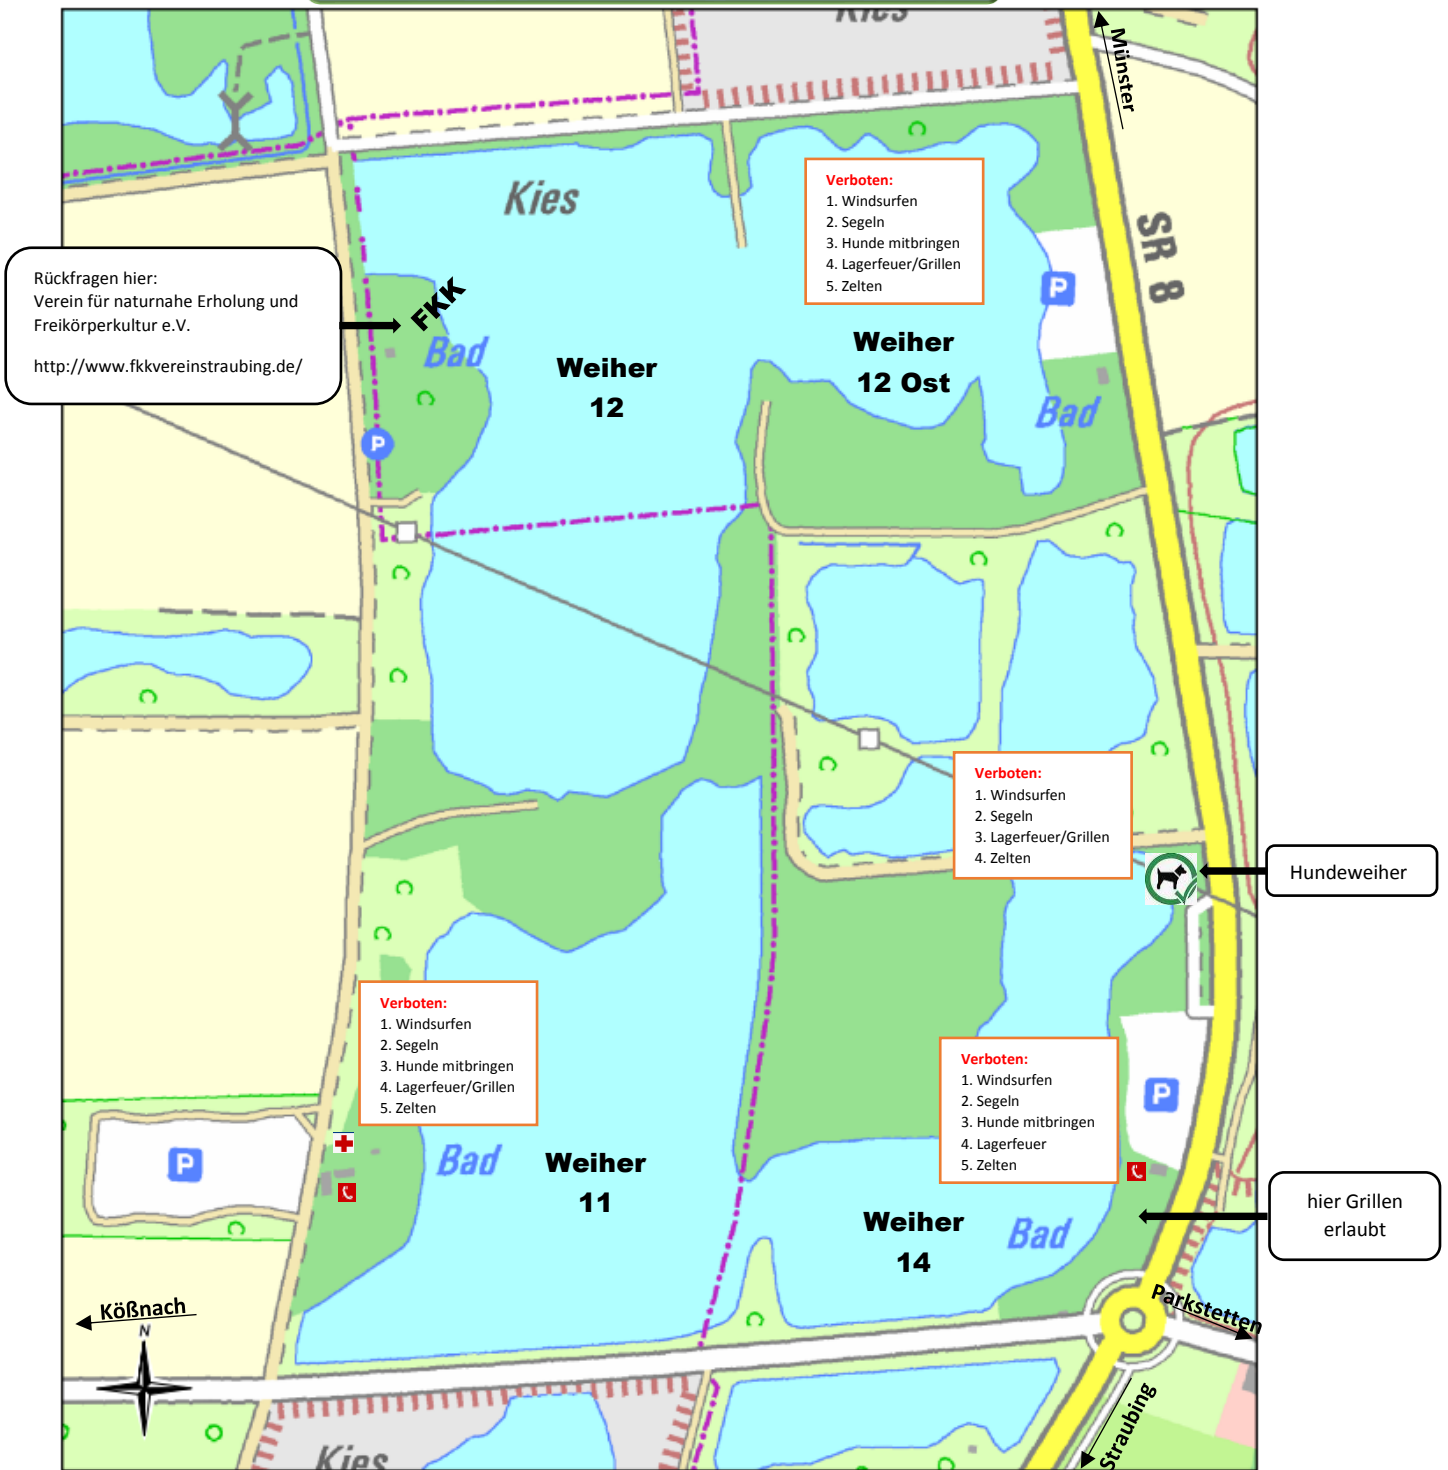

## Naherholungsgebiet Parkstetten-Steinach-Kirchroth

Geobasisdaten: Bayerische Vermessungsverwaltung

[http://vermessung.bayern.de/file/pdf/7203/Nutzungsbedingungen\\_Viewing.pdf](http://vermessung.bayern.de/file/pdf/7203/Nutzungsbedingungen_Viewing.pdf)