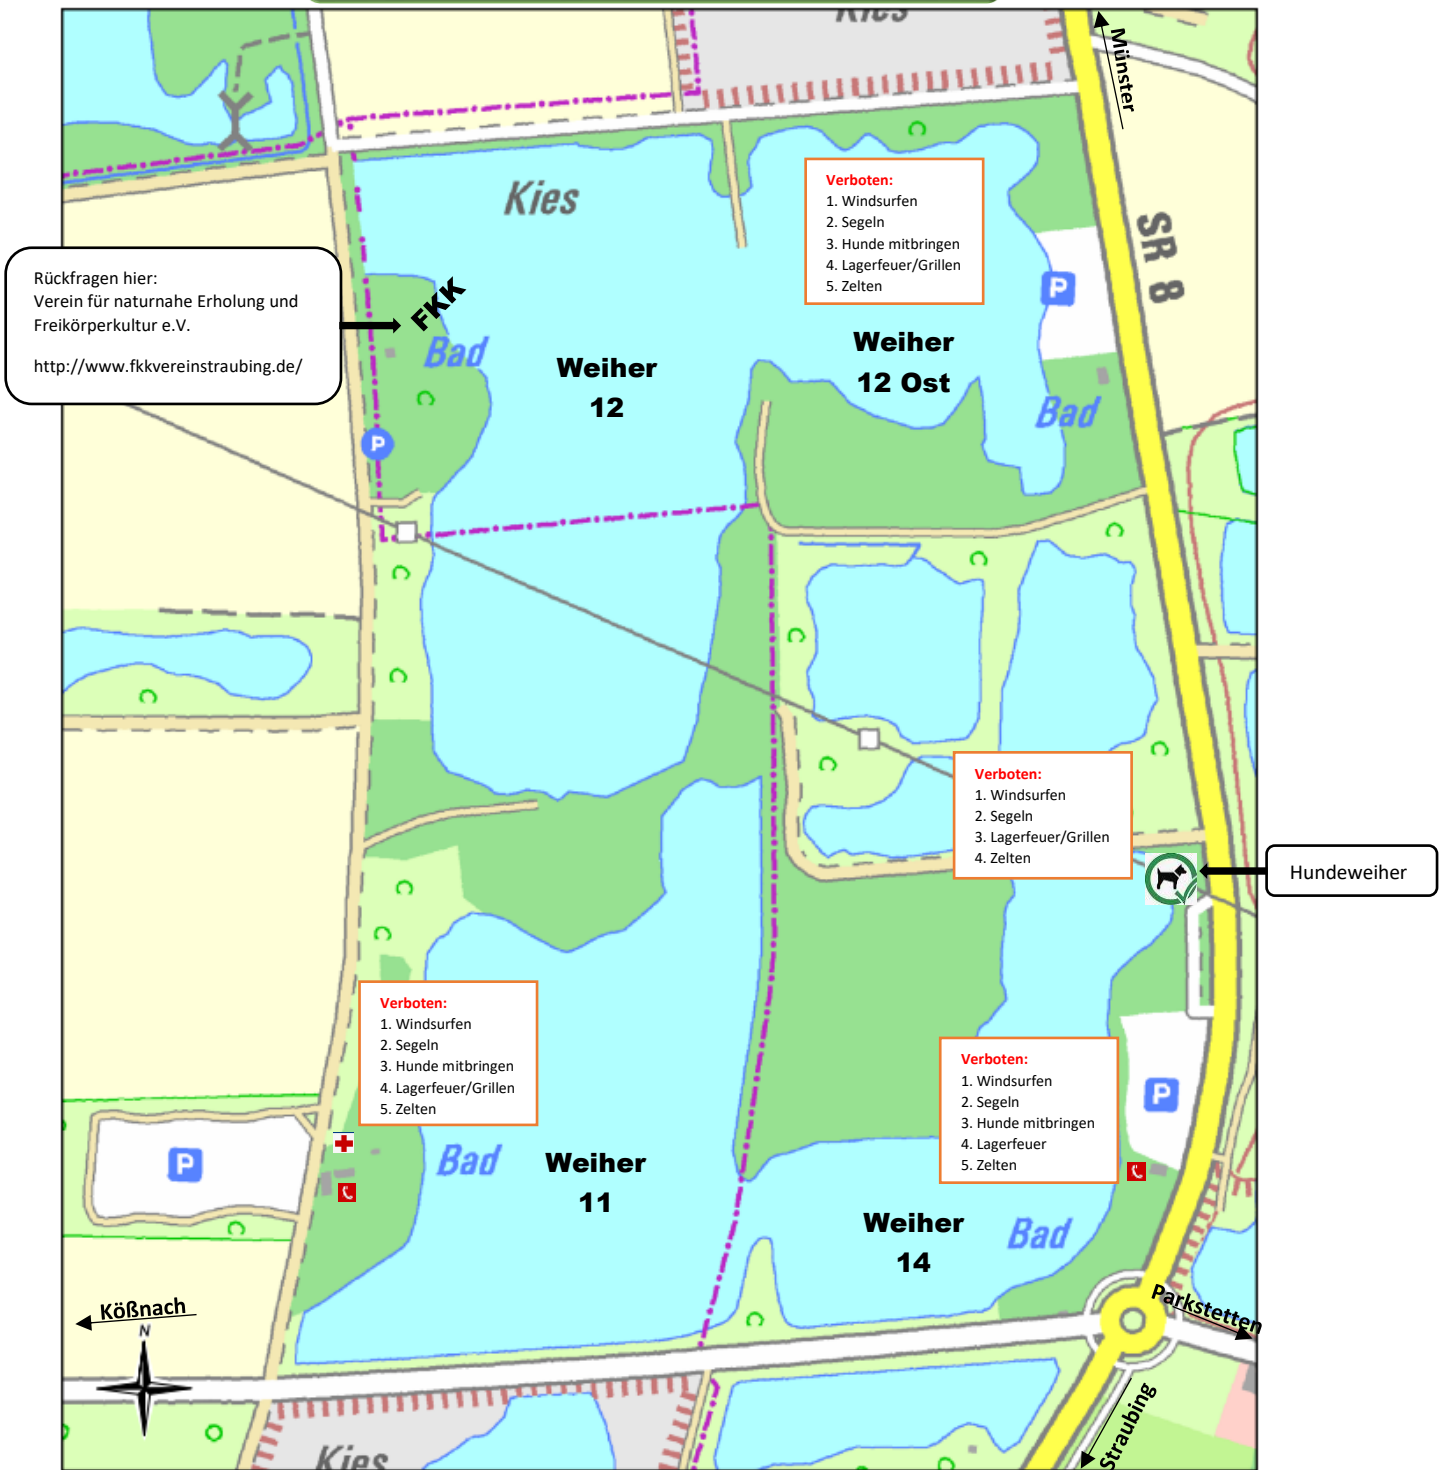

Naherholungsgebiet Parkstetten-Steinach-Kirchroth

Geobasisdaten: Bayerische Vermessungsverwaltung

http://vermessung.bayern.de/file/pdf/7203/Nutzungsbedingungen_Viewing.pdf